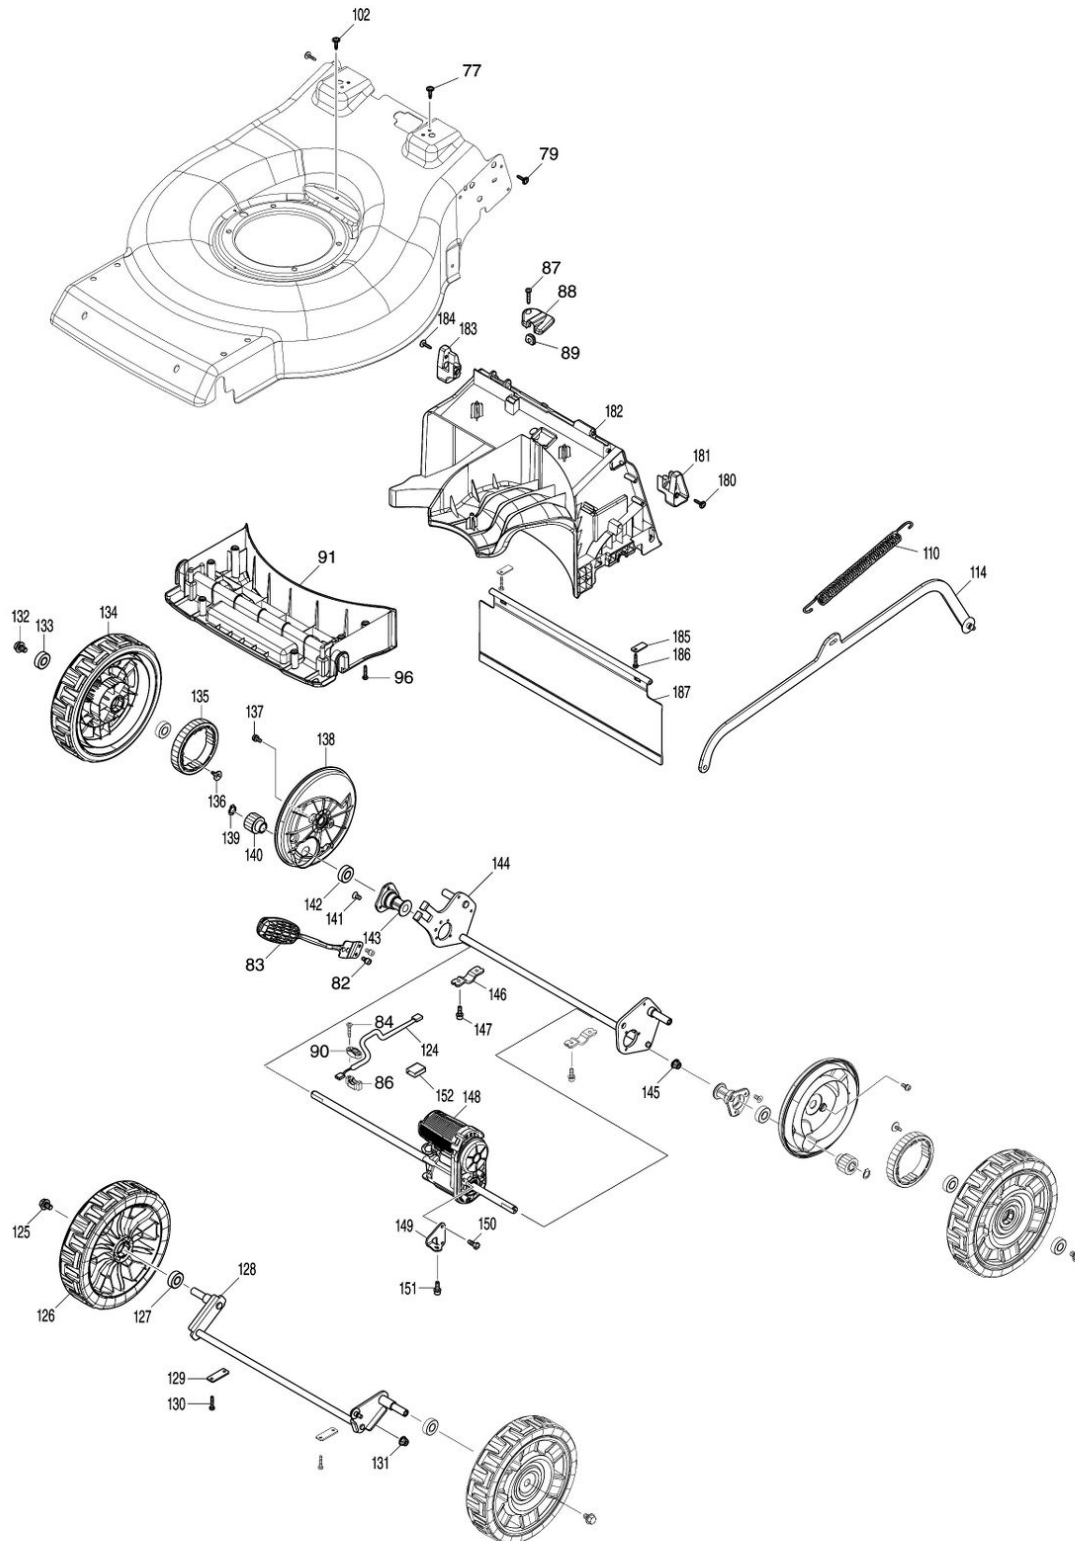

Model No.LM002G 530MM CORDLESS LAWN MOWER

Nr.	Part nr.	Name
001	327425-6	Aandrijfhendel DLM532/533
002	911138-5	Schroef 4X20 A
003	459858-8	Hendelhouder R DLM532/533
003C10	931102-0	Zeskantmoer M4 A
004	253814-8	Sluitring 8
005	265620-9	Met.schr. 4x18mm DUC355
006	265620-9	Met.schr. 4x18mm DUC355
007	253814-8	Sluitring 8
008	413B10-4	Loophendelhouder L DLM481
008C10	931102-0	Zeskantmoer M4 A
009	268225-4	Pen 5 Gf600
010	911138-5	Schroef 4X20 A
011	232566-4	Torsiebeer 12 DLM532/533
012	327424-8	Schakelhendel DLM532/533
013	266424-2	Tapschroef 4X20 Tm3000C P
014	183X93-7	Schakelaarset LM-series
014C10	8044A1-9	Indicatielabel LM001/2
015	231227-3	Drukveer 15 DLM460
016	459856-2	Schakelhendelhouder R DLM533
016C10	931102-0	Zeskantmoer M4 A
017	459857-0	A/U schakelknop DLM532/533 P
018	911138-5	Schroef 4X20 A
019	632T11-3	Schakelaar LM001/2J
020	266424-2	Tapschroef 4X20 Tm3000C P
021	687123-7	Trek Ontlaster Mt812 P
022	141M31-9	Schakelcircuit LM001/002G
022C10	539258-9	Schakelplaat LM002G
023	183X93-7	Schakelaarset LM-series
023C10	8044A1-9	Indicatielabel LM001/2
024	413A98-8	Houder rijhendel DLM481/539
025	413A98-8	Houder rijhendel DLM481/539
026	266424-2	Tapschroef 4X20 Tm3000C P
027	183U35-3	Hendel box set DLM481/539
028	651083-9	Schakelaar C3Xa-1Pspm Dsp600
029	620J45-8	Circuit LM001/2/3/4
030	266424-2	Tapschroef 4X20 Tm3000C P
031	687123-7	Trek Ontlaster Mt812 P
032	413A95-4	Hendel box c DLM481/539
033	213A12-2	O-ring 18 DLM481/539
034	413B01-5	Snelheidshendel DLM481/539
035	459863-5	Schakelhendelhouder L DLM533
035C10	931102-0	Zeskantmoer M4 A
036	232575-3	Torsiebeer 12 DLM532/533
037	911138-5	Schroef 4X20 A
038	183U35-3	Hendel box set DLM481/539
039	266424-2	Tapschroef 4X20 Tm3000C P