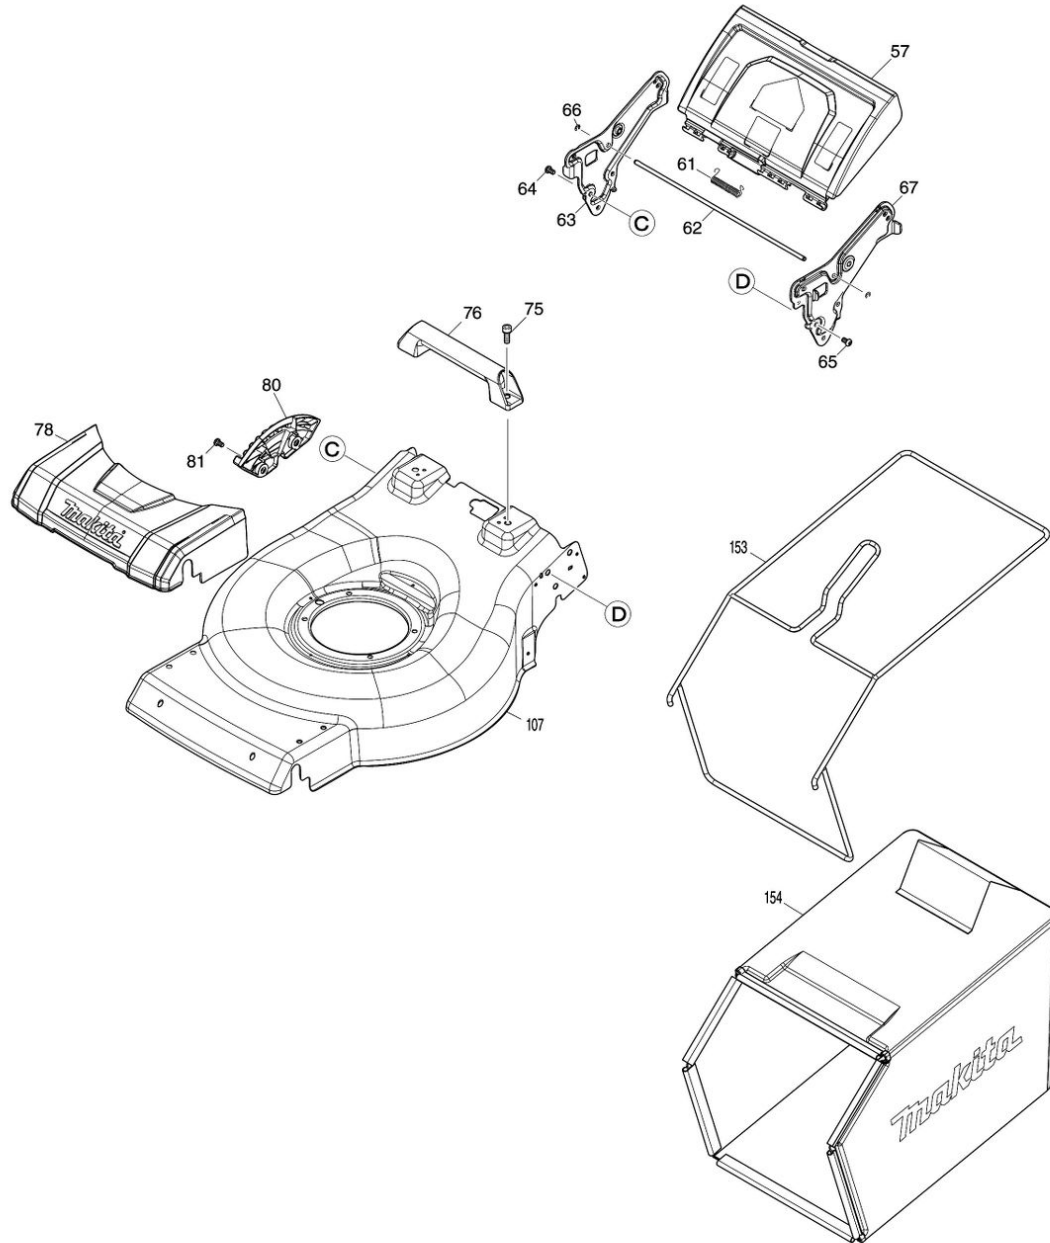

Model No.LM002G 530MM CORDLESS LAWN MOWER

Nr.	Part nr.	Name
001	327425-6	Aandrijfhendel DLM532/533
002	911138-5	Schroef 4X20 A
003	459858-8	Hendelhouder R DLM532/533
003C10	931102-0	Zeskantmoer M4 A
004	253814-8	Sluitring 8
005	265620-9	Met.schr. 4x18mm DUC355
006	265620-9	Met.schr. 4x18mm DUC355
007	253814-8	Sluitring 8
008	413B10-4	Loophendelhouder L DLM481
008C10	931102-0	Zeskantmoer M4 A
009	268225-4	Pen 5 Gf600
010	911138-5	Schroef 4X20 A
011	232566-4	Torsiebeer 12 DLM532/533
012	327424-8	Schakelhendel DLM532/533
013	266424-2	Tapschroef 4X20 Tm3000C P
014	183X93-7	Schakelaarset LM-series
014C10	8044A1-9	Indicatielabel LM001/2
015	231227-3	Drukveer 15 DLM460
016	459856-2	Schakelhendelhouder R DLM533
016C10	931102-0	Zeskantmoer M4 A
017	459857-0	A/U schakelknop DLM532/533 P
018	911138-5	Schroef 4X20 A
019	632T11-3	Schakelaar LM001/2J
020	266424-2	Tapschroef 4X20 Tm3000C P
021	687123-7	Trek Ontlaster Mt812 P
022	141M31-9	Schakelcircuit LM001/002G
022C10	539258-9	Schakelplaat LM002G
023	183X93-7	Schakelaarset LM-series
023C10	8044A1-9	Indicatielabel LM001/2
024	413A98-8	Houder rijhendel DLM481/539
025	413A98-8	Houder rijhendel DLM481/539
026	266424-2	Tapschroef 4X20 Tm3000C P
027	183U35-3	Hendel box set DLM481/539
028	651083-9	Schakelaar C3Xa-1Pspm Dsp600
029	620J45-8	Circuit LM001/2/3/4
030	266424-2	Tapschroef 4X20 Tm3000C P
031	687123-7	Trek Ontlaster Mt812 P
032	413A95-4	Hendel box c DLM481/539
033	213A12-2	O-ring 18 DLM481/539
034	413B01-5	Snelheidshendel DLM481/539
035	459863-5	Schakelhendelhouder L DLM533
035C10	931102-0	Zeskantmoer M4 A
036	232575-3	Torsiebeer 12 DLM532/533
037	911138-5	Schroef 4X20 A
038	183U35-3	Hendel box set DLM481/539
039	266424-2	Tapschroef 4X20 Tm3000C P