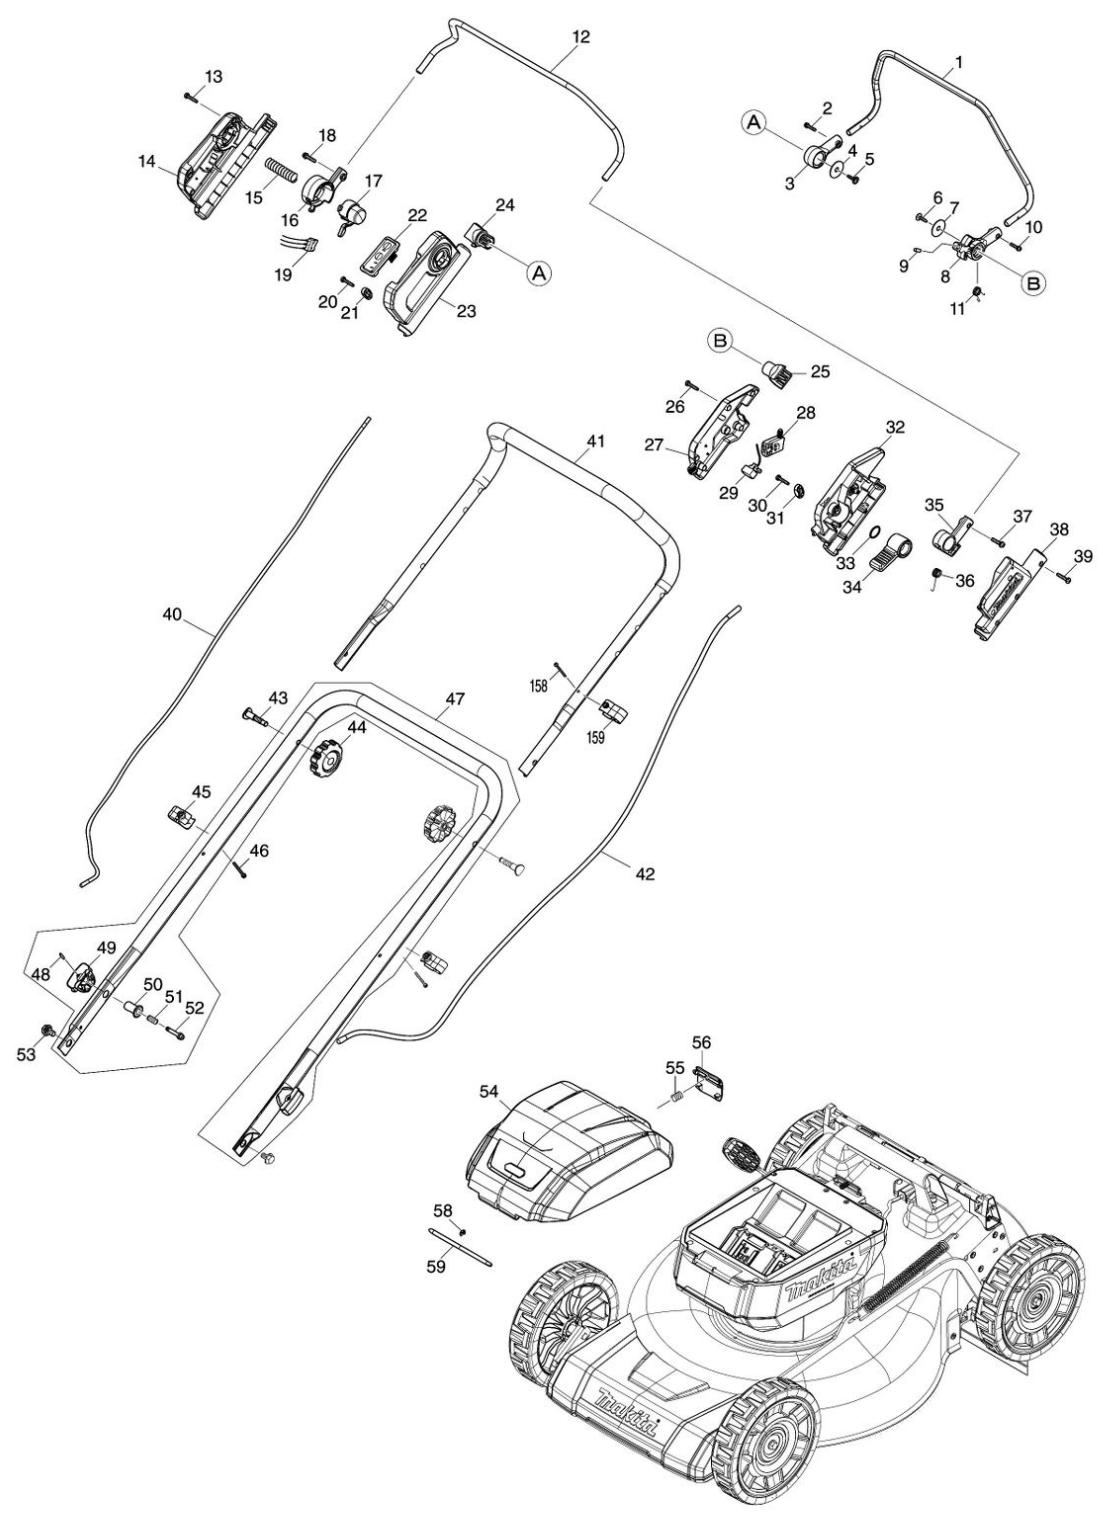

Model No.LM002G 530MM CORDLESS LAWN MOWER

Nr.	Part nr.	Name
001	327425-6	Aandrijfhendel DLM532/533
002	911138-5	Schroef 4X20 A
003	459858-8	Hendelhouder R DLM532/533
003C10	931102-0	Zeskantmoer M4 A
004	253814-8	Sluitring 8
005	265620-9	Met.schr. 4x18mm DUC355
006	265620-9	Met.schr. 4x18mm DUC355
007	253814-8	Sluitring 8
008	413B10-4	Loophendelhouder L DLM481
008C10	931102-0	Zeskantmoer M4 A
009	268225-4	Pen 5 Gf600
010	911138-5	Schroef 4X20 A
011	232566-4	Torsiebeer 12 DLM532/533
012	327424-8	Schakelhendel DLM532/533
013	266424-2	Tapschroef 4X20 Tm3000C P
014	183X93-7	Schakelaarset LM-series
014C10	8044A1-9	Indicatielabel LM001/2
015	231227-3	Drukveer 15 DLM460
016	459856-2	Schakelhendelhouder R DLM533
016C10	931102-0	Zeskantmoer M4 A
017	459857-0	A/U schakelknop DLM532/533 P
018	911138-5	Schroef 4X20 A
019	632T11-3	Schakelaar LM001/2J
020	266424-2	Tapschroef 4X20 Tm3000C P
021	687123-7	Trek Ontlaster Mt812 P
022	141M31-9	Schakelcircuit LM001/002G
022C10	539258-9	Schakelplaat LM002G
023	183X93-7	Schakelaarset LM-series
023C10	8044A1-9	Indicatielabel LM001/2
024	413A98-8	Houder rijhendel DLM481/539
025	413A98-8	Houder rijhendel DLM481/539
026	266424-2	Tapschroef 4X20 Tm3000C P
027	183U35-3	Hendel box set DLM481/539
028	651083-9	Schakelaar C3Xa-1Pspm Dsp600
029	620J45-8	Circuit LM001/2/3/4
030	266424-2	Tapschroef 4X20 Tm3000C P
031	687123-7	Trek Ontlaster Mt812 P
032	413A95-4	Hendel box c DLM481/539
033	213A12-2	O-ring 18 DLM481/539
034	413B01-5	Snelheidshendel DLM481/539
035	459863-5	Schakelhendelhouder L DLM533
035C10	931102-0	Zeskantmoer M4 A
036	232575-3	Torsiebeer 12 DLM532/533
037	911138-5	Schroef 4X20 A
038	183U35-3	Hendel box set DLM481/539
039	266424-2	Tapschroef 4X20 Tm3000C P