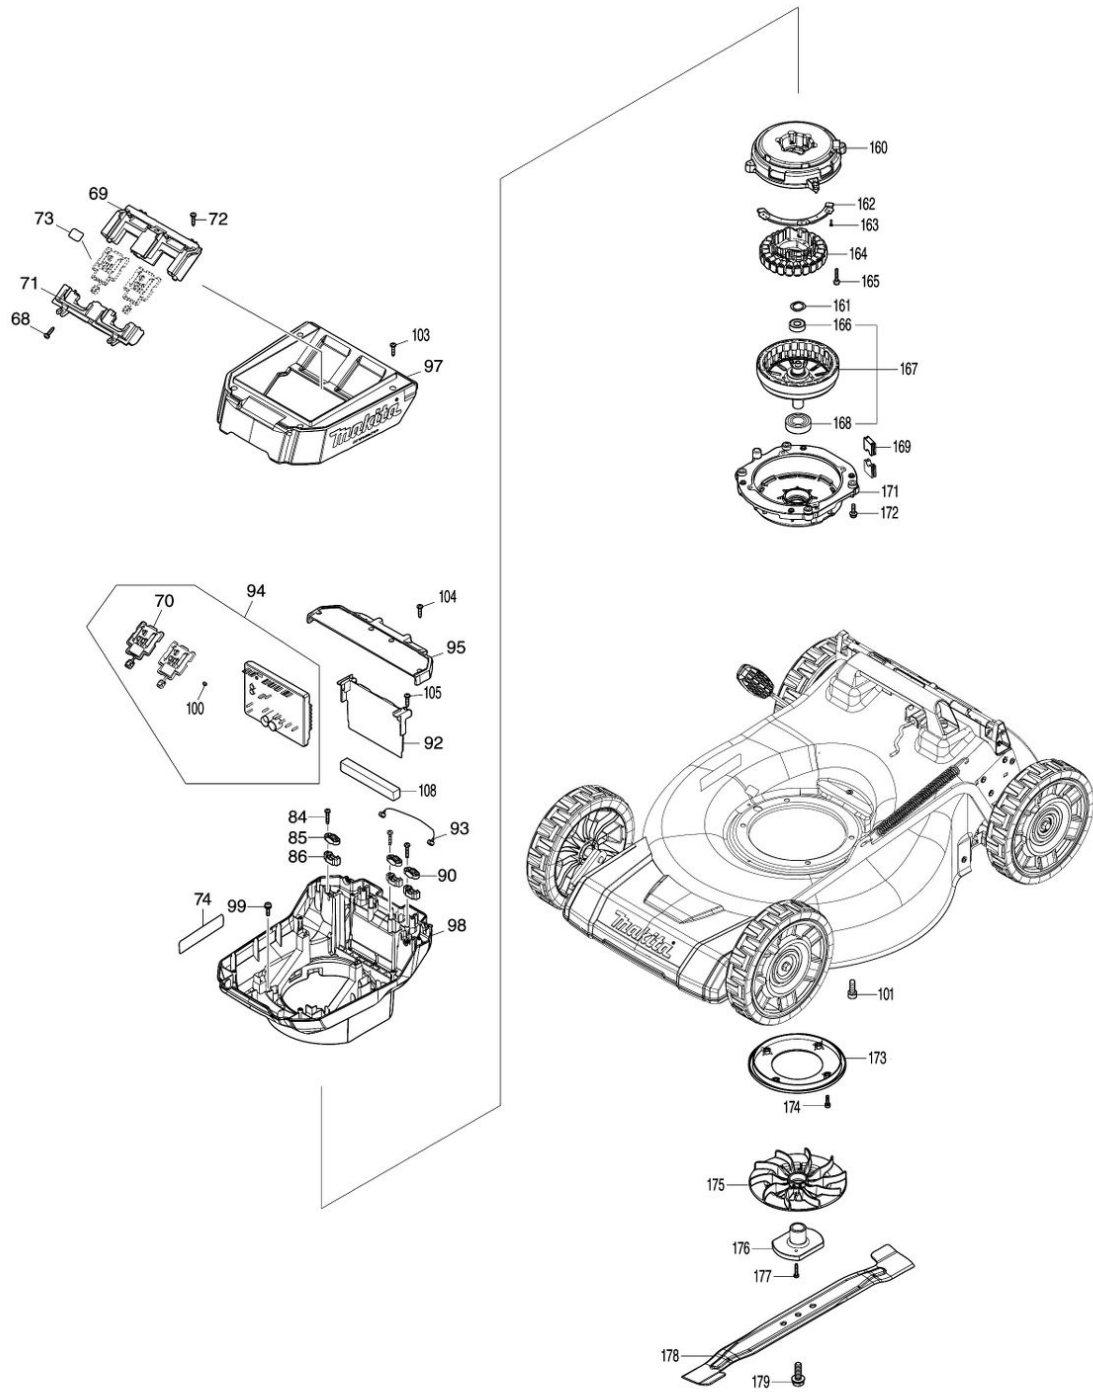

Model No.LM002G 530MM CORDLESS LAWN MOWER

Nr.	Part nr.	Name
001	327425-6	Aandrijfhendel DLM532/533
002	911138-5	Schroef 4X20 A
003	459858-8	Hendelhouder R DLM532/533
003C10	931102-0	Zeskantmoer M4 A
004	253814-8	Sluitring 8
005	265620-9	Met.schr. 4x18mm DUC355
006	265620-9	Met.schr. 4x18mm DUC355
007	253814-8	Sluitring 8
008	413B10-4	Loophendelhouder L DLM481
008C10	931102-0	Zeskantmoer M4 A
009	268225-4	Pen 5 Gf600
010	911138-5	Schroef 4X20 A
011	232566-4	Torsiebeer 12 DLM532/533
012	327424-8	Schakelhendel DLM532/533
013	266424-2	Tapschroef 4X20 Tm3000C P
014	183X93-7	Schakelaarset LM-series
014C10	8044A1-9	Indicatielabel LM001/2
015	231227-3	Drukveer 15 DLM460
016	459856-2	Schakelhendelhouder R DLM533
016C10	931102-0	Zeskantmoer M4 A
017	459857-0	A/U schakelknop DLM532/533 P
018	911138-5	Schroef 4X20 A
019	632T11-3	Schakelaar LM001/2J
020	266424-2	Tapschroef 4X20 Tm3000C P
021	687123-7	Trek Ontlaster Mt812 P
022	141M31-9	Schakelcircuit LM001/002G
022C10	539258-9	Schakelplaat LM002G
023	183X93-7	Schakelaarset LM-series
023C10	8044A1-9	Indicatielabel LM001/2
024	413A98-8	Houder rijhendel DLM481/539
025	413A98-8	Houder rijhendel DLM481/539
026	266424-2	Tapschroef 4X20 Tm3000C P
027	183U35-3	Hendel box set DLM481/539
028	651083-9	Schakelaar C3Xa-1Pspm Dsp600
029	620J45-8	Circuit LM001/2/3/4
030	266424-2	Tapschroef 4X20 Tm3000C P
031	687123-7	Trek Ontlaster Mt812 P
032	413A95-4	Hendel box c DLM481/539
033	213A12-2	O-ring 18 DLM481/539
034	413B01-5	Snelheidshendel DLM481/539
035	459863-5	Schakelhendelhouder L DLM533
035C10	931102-0	Zeskantmoer M4 A
036	232575-3	Torsiebeer 12 DLM532/533
037	911138-5	Schroef 4X20 A
038	183U35-3	Hendel box set DLM481/539
039	266424-2	Tapschroef 4X20 Tm3000C P